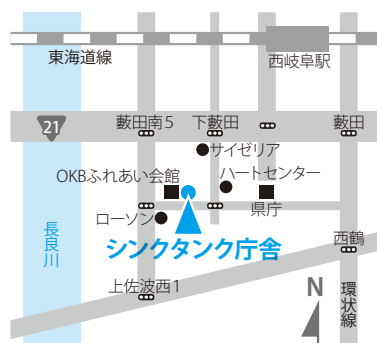

シンクタンク庁舎

岐阜市藪田南5丁目14-12

■岐阜駅より 岐阜バスで約20分
「OKBふれあい会館」下車

■JR西岐阜駅より くるくるバスで 約12分
「県民ふれあい会館前」下車

同日開催

障がい者雇用
優良事業所等表彰式

アビリンピック全国大会
出場選手壮行会