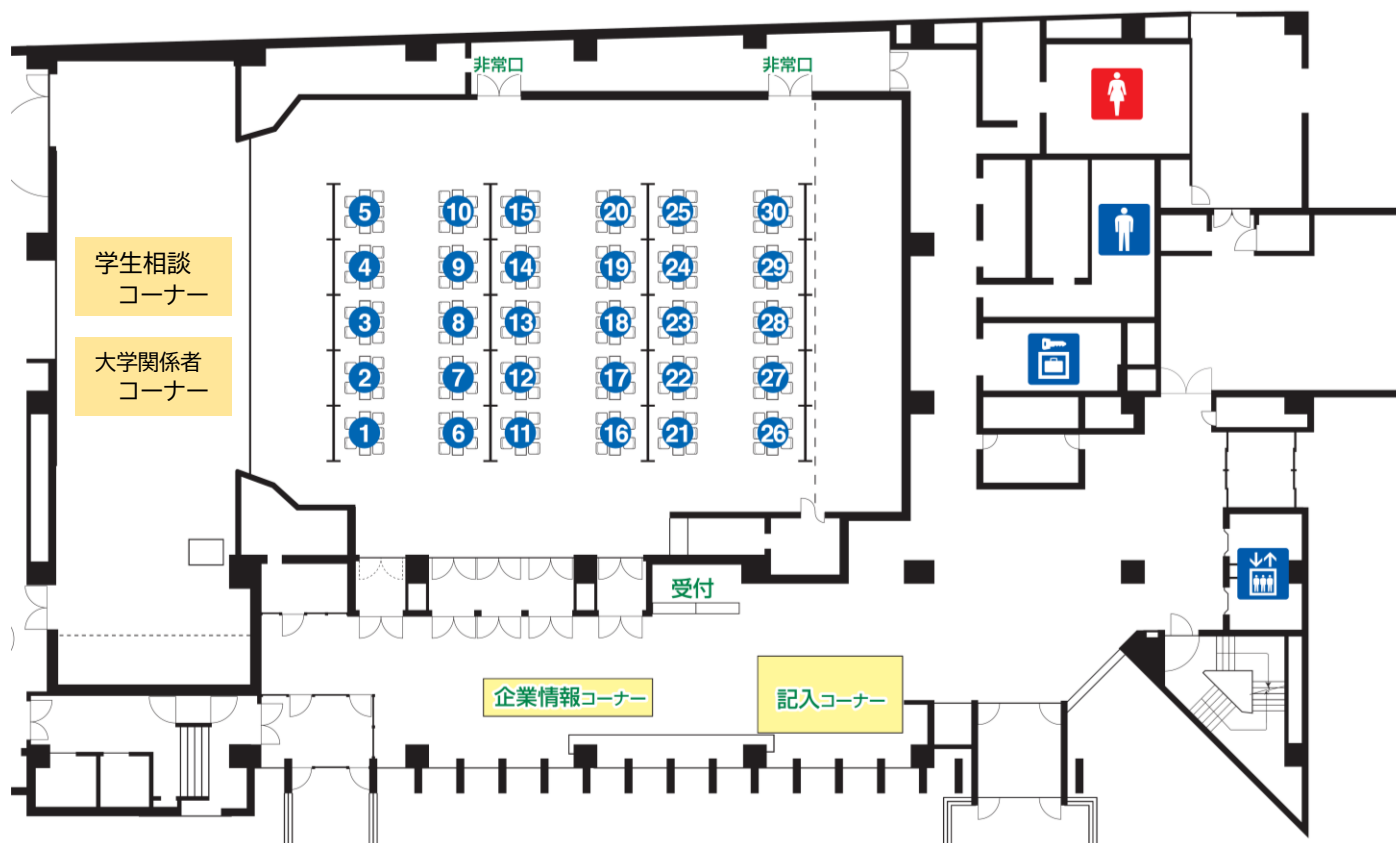

5月10日(土)開催【岐阜県企業探検会】 参加企業

(於:じゅうろくプラザ2Fホール 13:00~16:00)

会場案内図

第1ターム	第2ターム	第3ターム	第4ターム	第5ターム
13:10 ~ 13:35	13:45 ~ 14:10	14:20 ~ 14:45	14:55 ~ 15:20	15:30 ~ 15:55

ブース No.	企業名	ブース No.	企業名
1	(株)パナホーム愛岐	16	生活協同組合コープぎふ
2	(株)エヌテック	17	イビデンエンジニアリング(株)
3	(株)久米商店(スーパーバリュー)	18	大東(株)
4	(株)研木村	19	東海サーモ(株)
5	(株)マルエイ	20	(株)コームラ
6	東海エポック(株)	21	西濃運輸(株)
7	(株)メカトロニクス	22	(株)田口鉄工所
8	(株)オンダ製作所	23	大洋電機(株)岐阜工場
9	(株)アスピカ	24	サンワトレーディング(株)
10	ジーエフシー(株)	25	サンラリーグループ
11	(株)電算システム	26	共立コンピューターサービス(株)
12	(株)山辰組	27	(株)丸治コンクリート工業所
13	(株)都築産業	28	飛驒運輸(株)
14	(株)関ヶ原製作所	29	(株)東伸
15	岐阜スバル自動車(株)	30	大垣西濃信用金庫