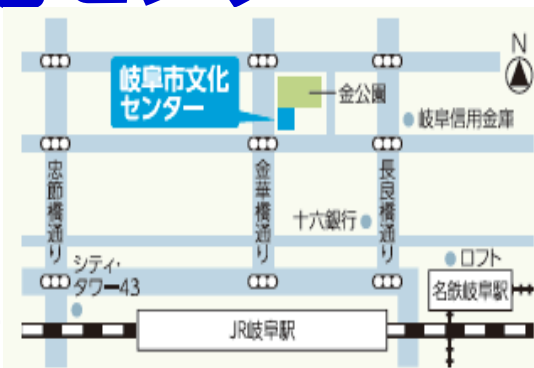

〔会場〕岐阜市文化センター

予約・詳細は専用サイト
“マイプランネット”から

<https://gifukeikyo.org/myplan/>

✓12:15~適性検査受検できます!(上のQRコードから予約を!)

✓スタンプラリー開催! 3社以上訪問でQUOカードプレゼント!

JR岐阜駅北口より徒歩約10分

予約特典あり

QUOカードプレゼント

ターム制

30分×6ターム制

入退場自由

好きな時間から参加OK

服装自由

私服OK

一般社団法人 岐阜県経営者協会

後援 岐阜県、岐阜労働局、岐阜県学生就職連絡協議会