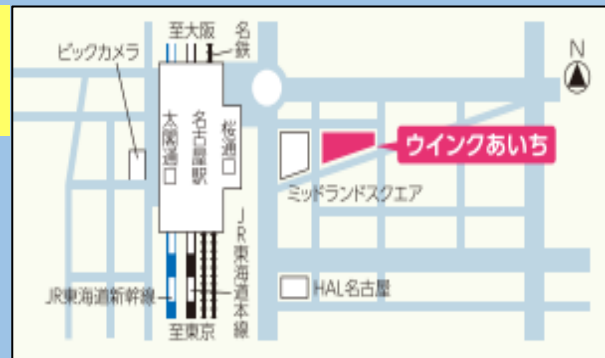

13:00~16:20

受付開始 12時~

会場 **ウインクあいち 8F** JR名古屋駅
徒歩5分

対象者 2025年3月以降に卒業の大学(院)、短大、専門学校生

自己分析に役立つ! 16:30~適性検査 受検無料

※ご希望の方はQRコードよりご予約ください

QRコードまたは公式サイトより
適性検査の予約、参加企業をご覧ください

岐阜 マイプランネット 検索

<https://gifukeikyo.org/myplan/>

●スタンプラリー開催!

複数の企業訪問でQUOカードプレゼント!

来場特典あり

QUOカードプレゼント

予約不要

入退場自由

好きな時間から参加OK

服装自由

私服OK

●会場アクセス●JR名古屋駅より徒歩5分

名古屋市中村区名駅 4-4-38

TEL: 052-571-6131

一般社団法人 岐阜県経営者協会
Gifu Employers' Association

TEL 058-266-1151

E-mail: jmk@gifukeikyo.org