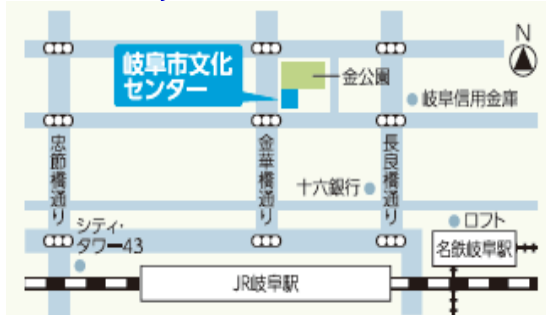

<https://gifukeikyo.org/myplan/>

JR岐阜駅北口より徒歩約10分

✓ 16:00~適性検査受検できます!

✓ スタンプラリー開催! 2社以上訪問でQUOカードプレゼント!

予約特典あり

QUOカードプレゼント

ターム制

30分×4ターム制