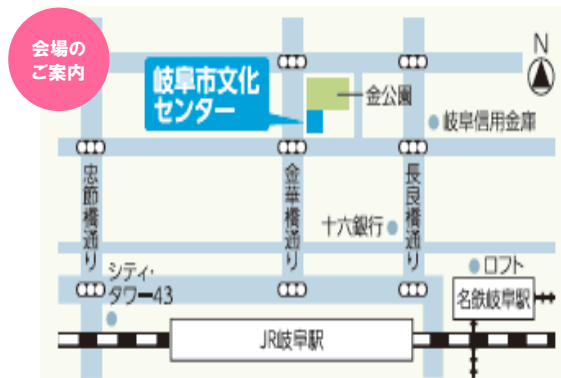

●30分間×4回のターム制●

第1ターム	第2ターム	第3ターム	第4ターム
13:10～13:40	13:50～14:20	14:40～15:10	15:20～15:50

さらに2社以上訪問でQUOカードプレゼント!

参加のお申込みはコチラから