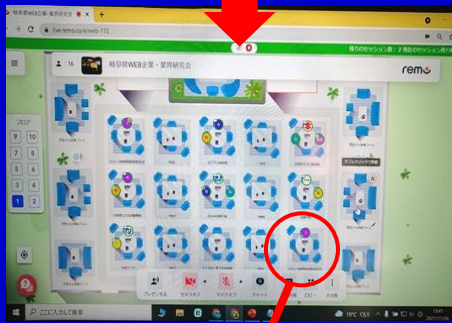

# Remoって?

WEB上のバーチャルな会場に  
企業ブースを設けて、  
対面型と同様に企業を訪問します。

再現

学生5

企業

学生1

学生4

学生3

学生2

1ブース(テーブル)が、1企業です。  
1つのテーブルに最大6人まで集まり、  
参加者同士、少人数で会話ができます。

**Remo 使用の際の  
ご注意!!**

※ログイン時に  
「無料アカウント」作成が  
必要となります。  
初回はメールアドレス・  
パスワードを設定いただくか、  
「Google アカウント」を  
お持ちの方は  
そちらよりログインできます。