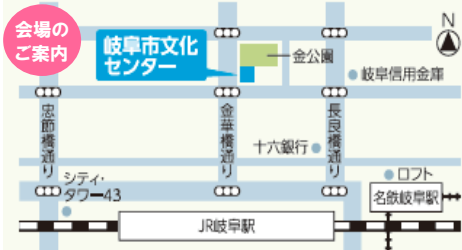

予約不要

服装自由

岐阜県

ぎふで働こう!

予約特典あり!
QUO カード 1,000 円分プレゼント

企業・業界研究会

対面型

45社

2022

2/7 月

13:00~16:30

(受付開始 12:30~)

岐阜市文化センター

(JR 岐阜駅北口より徒歩 10分)

WEB型

28社

2022

2/14 月

13:30~15:30

オンラインツール

「Remo (リモ)」

対面型

33社

2022

2/18 金

13:00~16:30

(受付開始 12:30~)

岐阜市文化センター

(JR 岐阜駅北口より徒歩 10分)

※参加企業は裏面をご覧ください

対象者

2023年3月以降卒業予定の大学院・大学・
短大・高専・専門学校の学生さん

岐阜ってこんな所!

有効求人倍率 全国3位!

(R3.11月現在 正社員 1.29倍 岐阜労働局調べ)

待機児童ゼロ! 子育てと仕事の両立◎

(R3.4月現在 岐阜県調べ)

縁の下の力持ち!

創業が古いところ、業界シェア全国一が多数!

働きやすい! アットホームな社風

参加の
お申込みは
こちらから

<https://gifukeikyo.org/myplan/>

岐阜市文化センター

(岐阜市金町 5-7-2)

JR 岐阜駅 北口より

徒歩約 10分

一般社団法人 岐阜県経営者協会
後援 岐阜県、岐阜労働局、岐阜県学生就職連絡協議会
(岐阜県内18国公立大学・私立大学・短期大学と経済団体等で構成する組織)

TEL 058-266-1151

E-mail: jmk@gifukeikyo.org

ホームページ: <https://gifukeikyo.org>