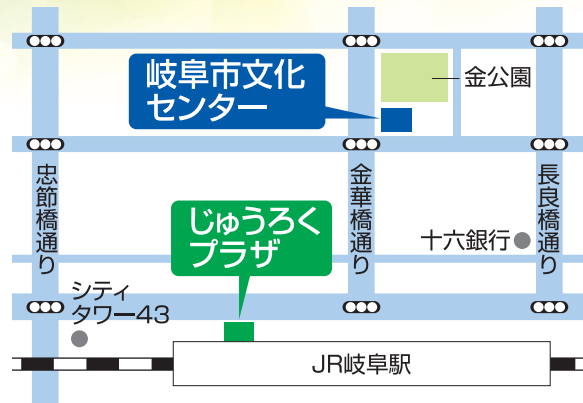

入退場自由!

事前予約不要!

**就活前に企業研究がしたい!
岐阜県企業を早い時期から知りたい!**

岐阜県企業・業界研究会

岐阜県の優良企業113社が参加!!

出展企業は裏面をご覧ください。

2018年
2月

7日水

会場

岐阜市文化センター 1F

(岐阜市金町5-7-2)
※JR岐阜駅より徒歩7分

15日木

会場

じゅうろくプラザ 2F

(岐阜市橋本町1-10-11)
※JR岐阜駅より徒歩2分

※両日とも13:00~17:00 (受付12:00~)

対象

全学年 (大学院・大学・短大・高専・専修/専門学校) の学生さん

会場イベント

■適性検査(無料)

氏名	性別	年齢	学歴	希望職種	希望企業
山田 太郎	男	22	大学	営業	東武
田中 花子	女	21	大学	事務	三菱
佐藤 健一	男	23	短大	技術	日立
鈴木 美咲	女	20	高専	製造	豊田
高橋 誠二	男	24	大学	企画	京セラ
渡辺 真由	女	22	大学	マーケティング	パナソニック
小林 大輔	男	21	短大	接客	セブンイレブン
中村 千穂	女	23	大学	販売	ユニクロ
山崎 拓也	男	22	大学	開発	任天堂
水野 愛	女	21	短大	デザイン	資生堂
石川 悠介	男	23	大学	エンジニア	富士通
木村 結衣	女	20	高専	機械	ヤマハ
藤田 隆志	男	24	大学	経営	楽天
松本 舞	女	22	大学	広報	朝日新聞
佐々木 健太	男	21	短大	スポーツ	アサヒ
高木 希	女	23	大学	翻訳	ロフト
山口 大樹	男	22	大学	IT	ソフトバンク
北村 莉子	女	21	短大	美容	資生堂
田村 誠	男	23	大学	金融	三井住友
山本 美穂	女	20	高専	建築	東急
村上 拓	男	24	大学	物流	日本郵政
石川 結衣	女	22	大学	マーケティング	ユニクロ
木村 結衣	女	21	短大	デザイン	資生堂
藤田 隆志	男	23	大学	経営	楽天
松本 舞	女	22	大学	広報	朝日新聞
佐々木 健太	男	21	短大	スポーツ	アサヒ
高木 希	女	23	大学	翻訳	ロフト
山口 大樹	男	22	大学	IT	ソフトバンク
北村 莉子	女	21	短大	美容	資生堂
田村 誠	男	23	大学	金融	三井住友
山本 美穂	女	20	高専	建築	東急
村上 拓	男	24	大学	物流	日本郵政

■企業プレゼン

当協会ホームページ

QRコード(スマホ版)

学生会員登録は
こちらから

<http://www.gifukeikyo.org/myplan/>

岐阜県経営者協会マイプランネット

検索

「岐阜県経営者協会マイプランネット」で検索ください。

岐阜県経営者協会は、日本経団連傘下の地方組織として40年にわたり岐阜県内企業の採用活動に取り組んでいます。

〒500-8833 岐阜市神田町2-2 岐阜商工会議所ビル3F TEL:058-266-1151

一般社団法人 岐阜県経営者協会
Gifu Employers' Association

後援 岐阜県